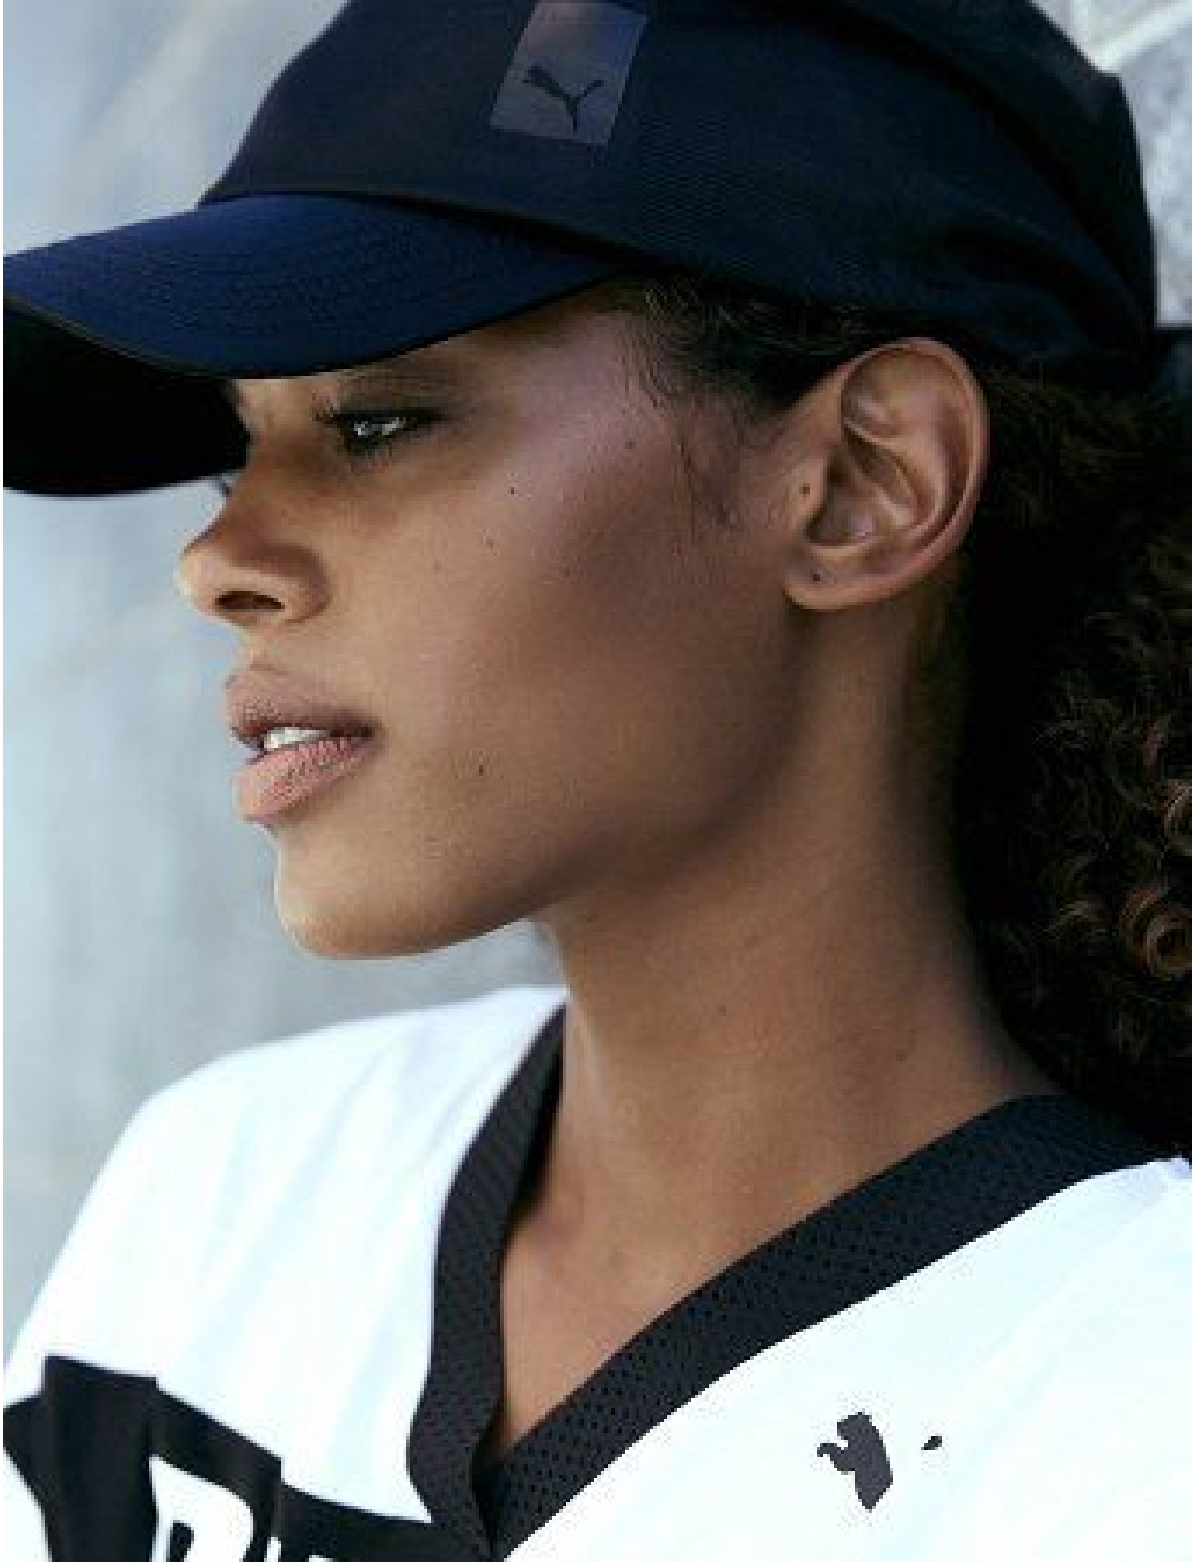

CHRISTINA EVANS

height 5'11" · bust 35" · cup C · waist 28" · hips 38.5" · dress 40 EU/10 US/12 UK
shoes size 41 EU/10 US/7 UK · hair brown · eyes brown